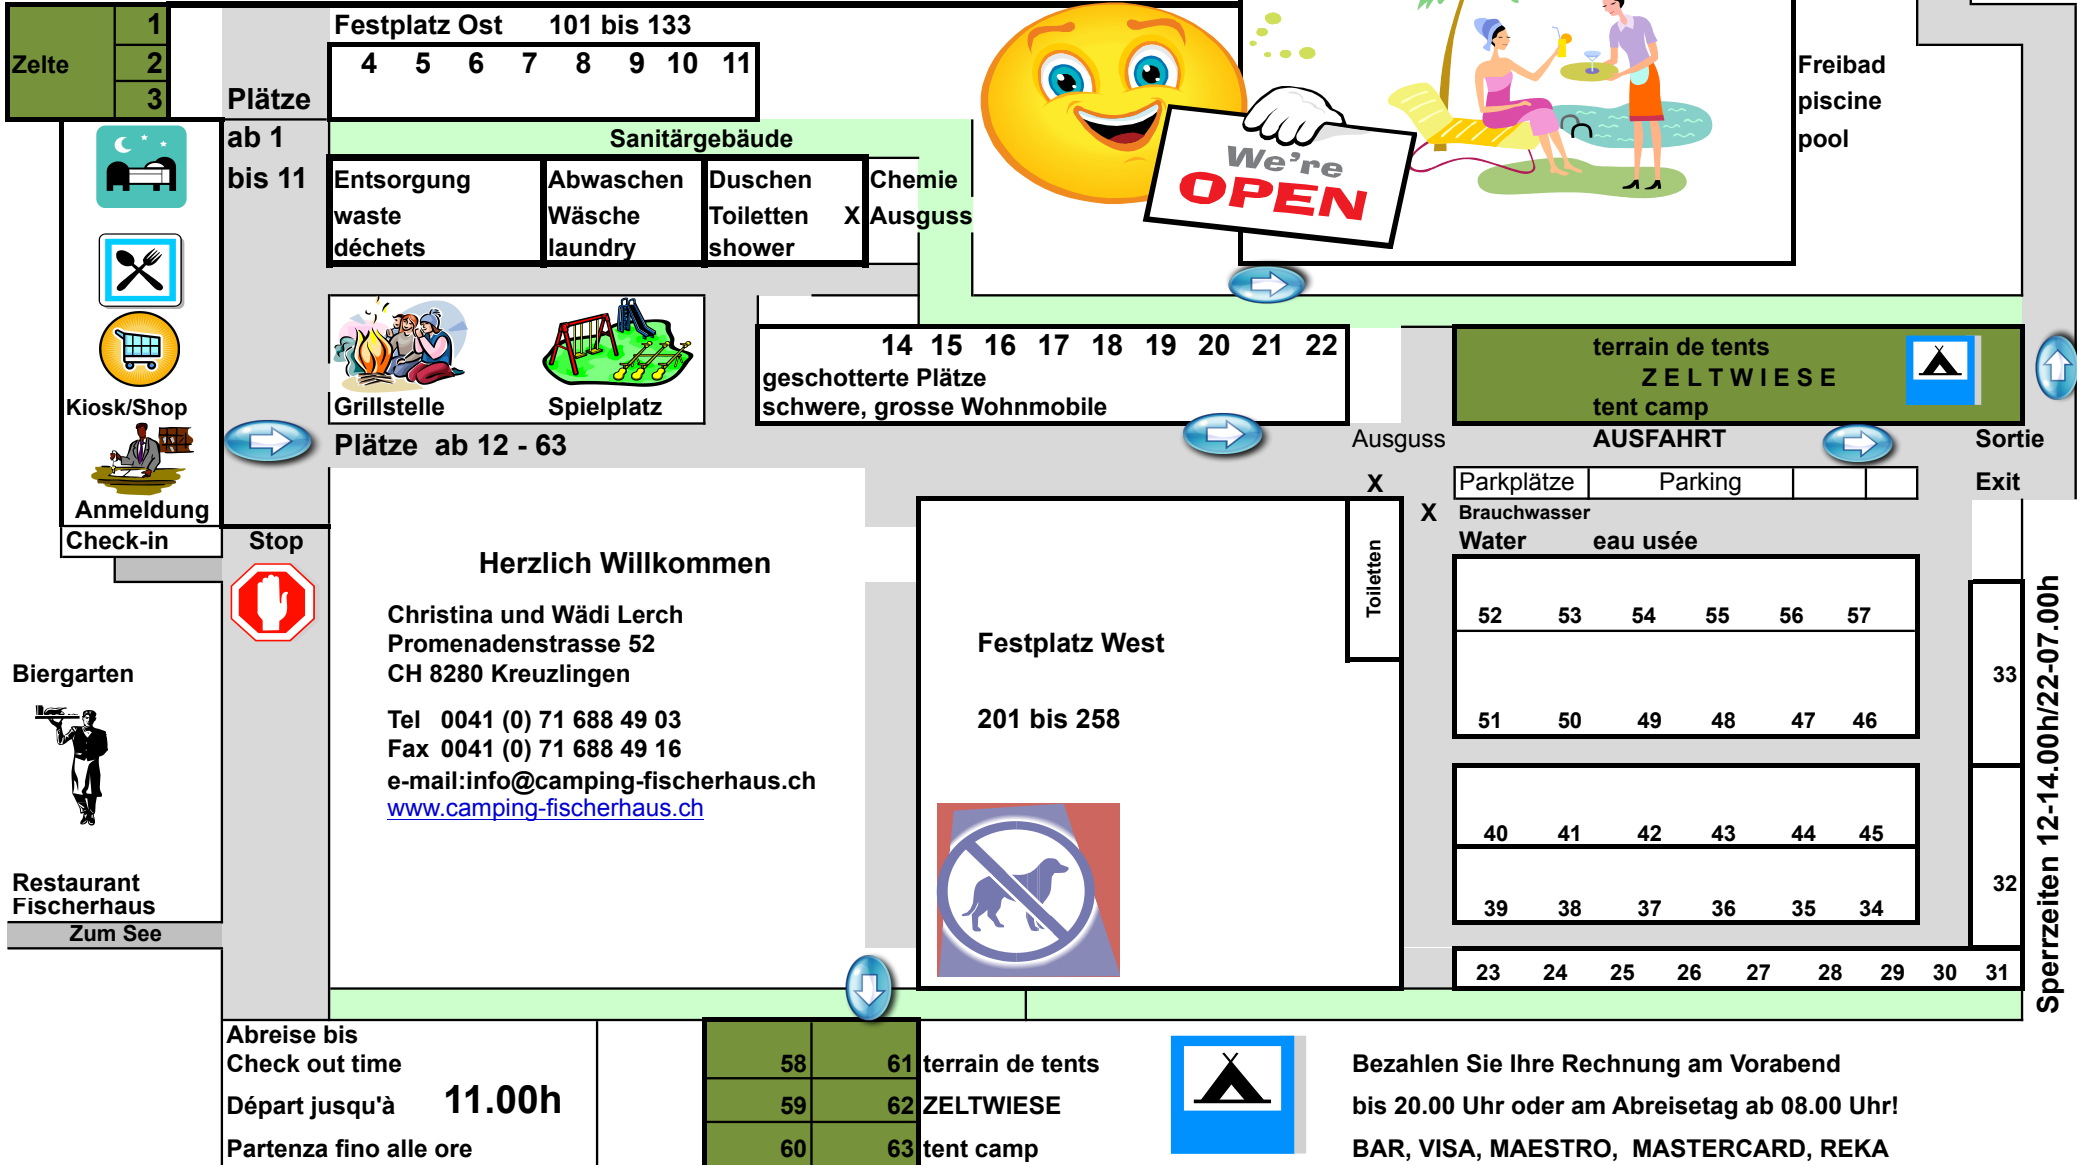

Camping Fischerhaus Kreuzlingen

Ruhezeit und Fahrverbot 12.00-14.00/22.00-07.00

driving forbidden, conduite interdite, il divieto